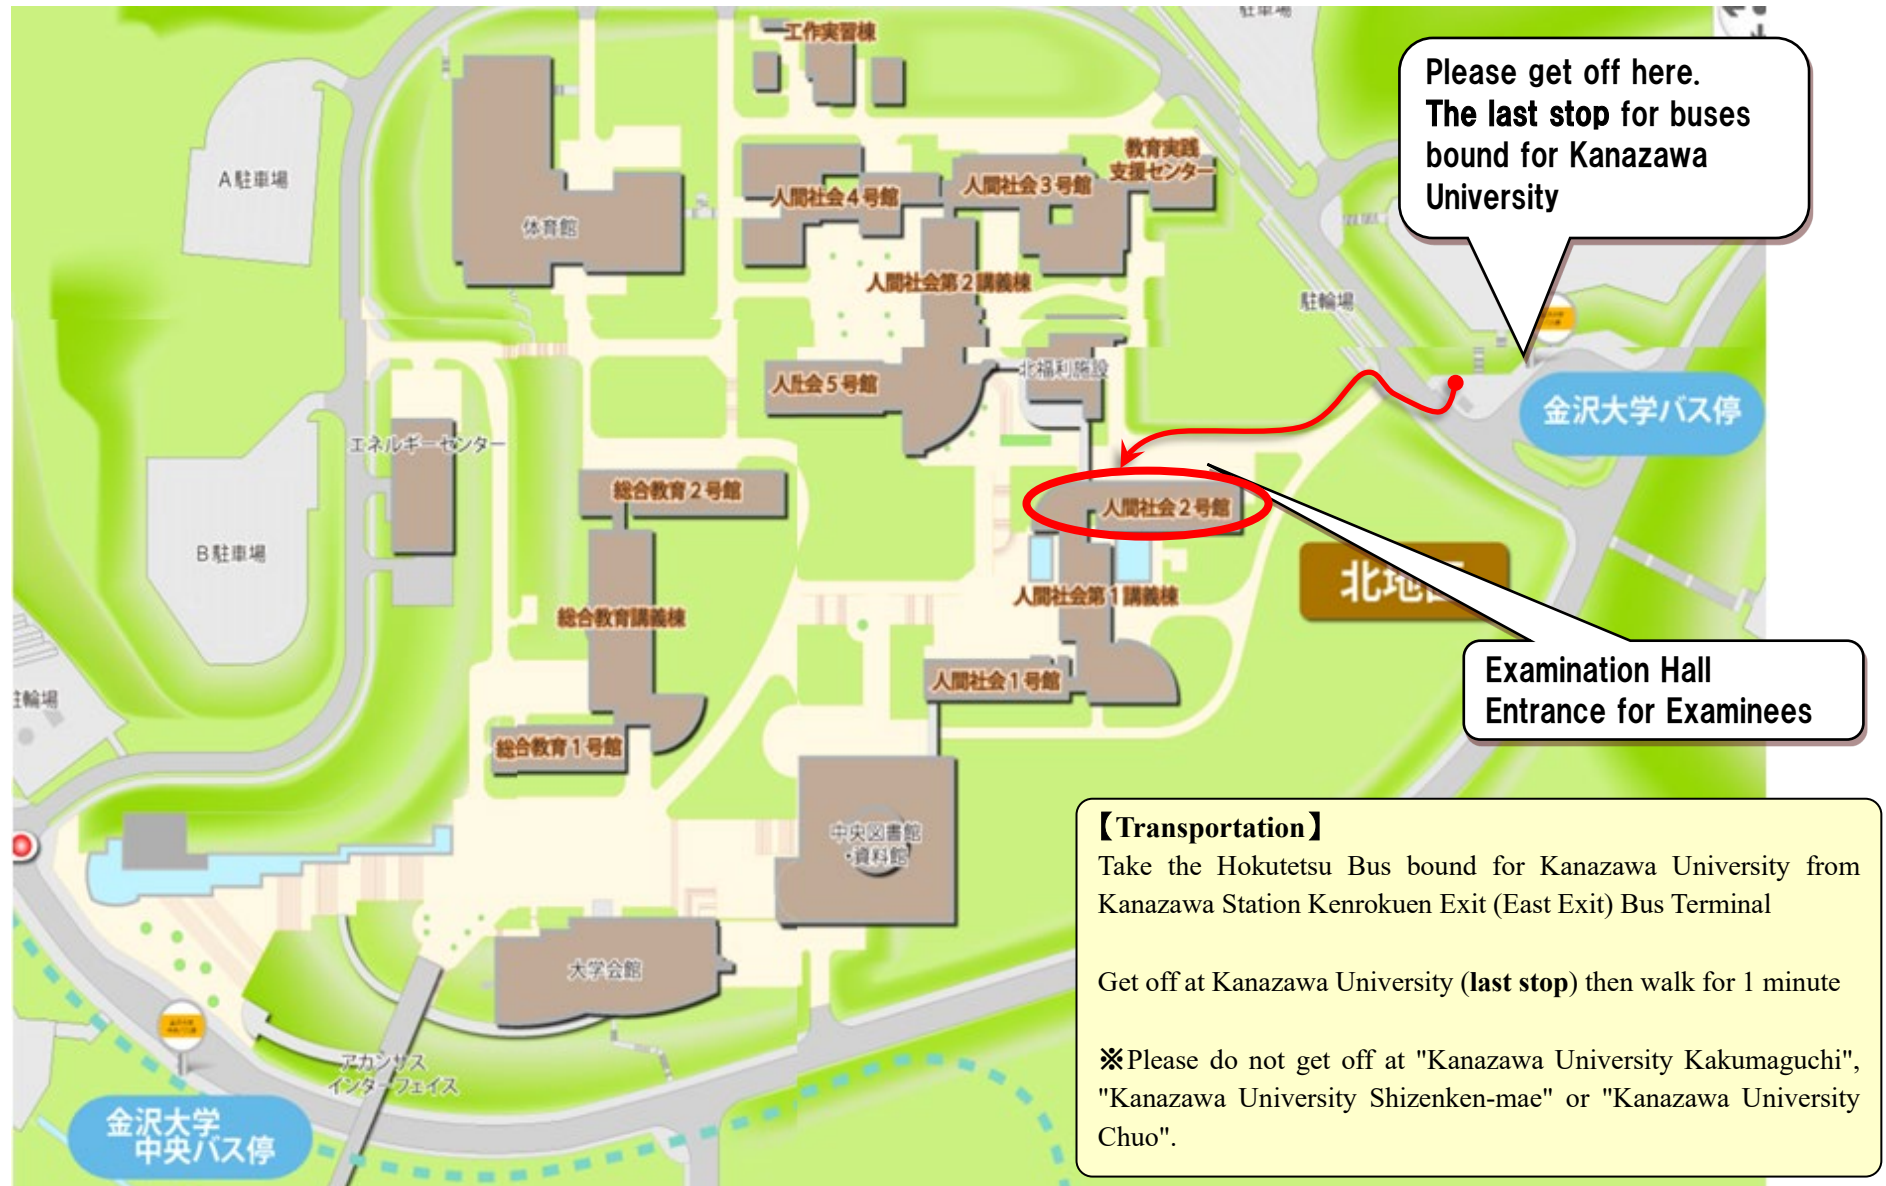

(2) 受験に際しての注意事項 Precautions for exams

- ① 試験開始の20分前までに、受験者控室（金沢大学人間社会2号館3階362多目的演習室）に集合してください。
Please gather in the examinee's waiting room (The Multi-purpose seminar room 362, 3rd floor of the Human and Social Science Hall. 2, Kanazawa University) 20 minutes before the examination starts.
- ② 試験開始時刻を超過した遅刻者は、原則として受験できません。
Those who are late for the exam start time cannot take the exam in principle.
- ③ 試験開始の1分前に、携行品を持って口述試験室へ移動してください。
Please move to the oral examination room with your belongings 1(one) minute before the examination start.
- ④ 試験室に入室し、着席時に、受験票を机の上に置いてください。
Upon entering the examination room and being seated, please place your exam admission ticket on the desk.
- ⑤ 試験が終了した者は、受験者控室には戻らずに帰宅してください。
After the examination is over, please go home without returning to the waiting room.

Admission Team, Student Affairs Division, Human and Social Administration Department, Kanazawa University

試験場案内図

人間社会環境研究科(博士後期課程)試験場:金沢大学角間キャンパス 人間社会2号館

Examination Site Map

Graduate School of Human and Socio-Environmental Studies (Doctoral Program) Examination Hall

: Kanazawa University, Kakuma Campus, Human and Social Science Hall.2

2024年度10月期

金沢大学大学院人間社会環境研究科博士後期課程
入学試験場(人間社会2号館)案内図

Guide map for Doctoral Course Entrance Examination