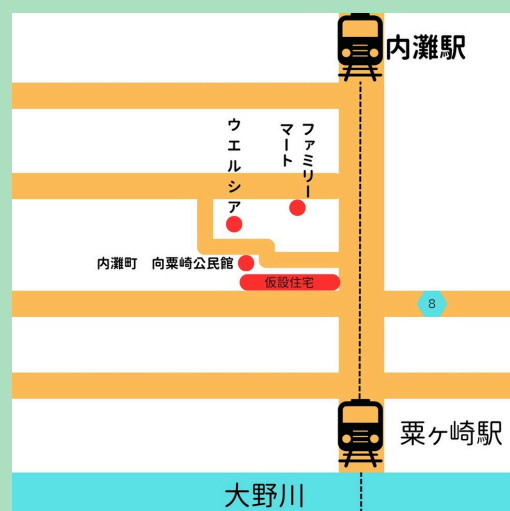

ワークショップを行います！

時間

13:00～16:00

会場

向栗崎公民館
会議室

金沢大学生主催

地図

主催