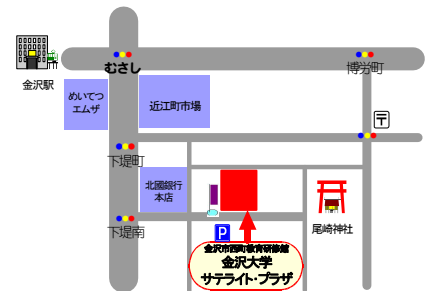

講師

えの もと ひろ し
榎本 啓 士

金沢大学大学院自然科学研究科 准教授

日時

平成20年 **3月29日(土)**午後2時~3時30分

会場

金沢大学サテライト・プラザ
 金沢市西町教育研修館内(西町3-16)

駐車場が大変混雑しますので、なるべく公共の交通機関をご利用ください。