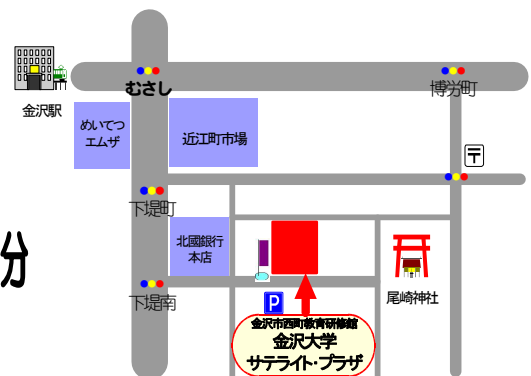

直線と曲線

— 生活の中の幾何学 —

直線と曲線, さらにそれらの組み合わせによってできる図形について古くから研究され, たくさんの美しい結果が知られています。この講演では, いくつかの図形を取り上げ, 幾何学の見方をわかりやすく説明します。日常生活の中で目にする様々な形をしたものを幾何学の視点から眺めると面白い発見があるかもしれません。

講師

か す え あつし
加 須 榮 篤
金沢大学 数物科学類 教授

日時

平成20年 7月12日(土)午後2時~3時30分

会場

金沢大学サテライト・プラザ
金沢市西町教育研修館内(西町3-16)

駐車場が大変混雑しますので、なるべく公共の交通機関をご利用ください。

金沢大学サテライト・プラザ
〒920-0913 金沢市西町3番丁16番地 TEL076-232-5343 FAX 076-232-5383
開設日時：平日 11:00~19:00 土・日・祝日 10:00~18:00
休館日：毎週火曜日, 8/13~15, 年末年始 E-mail satellite@spacelan.ne.jp