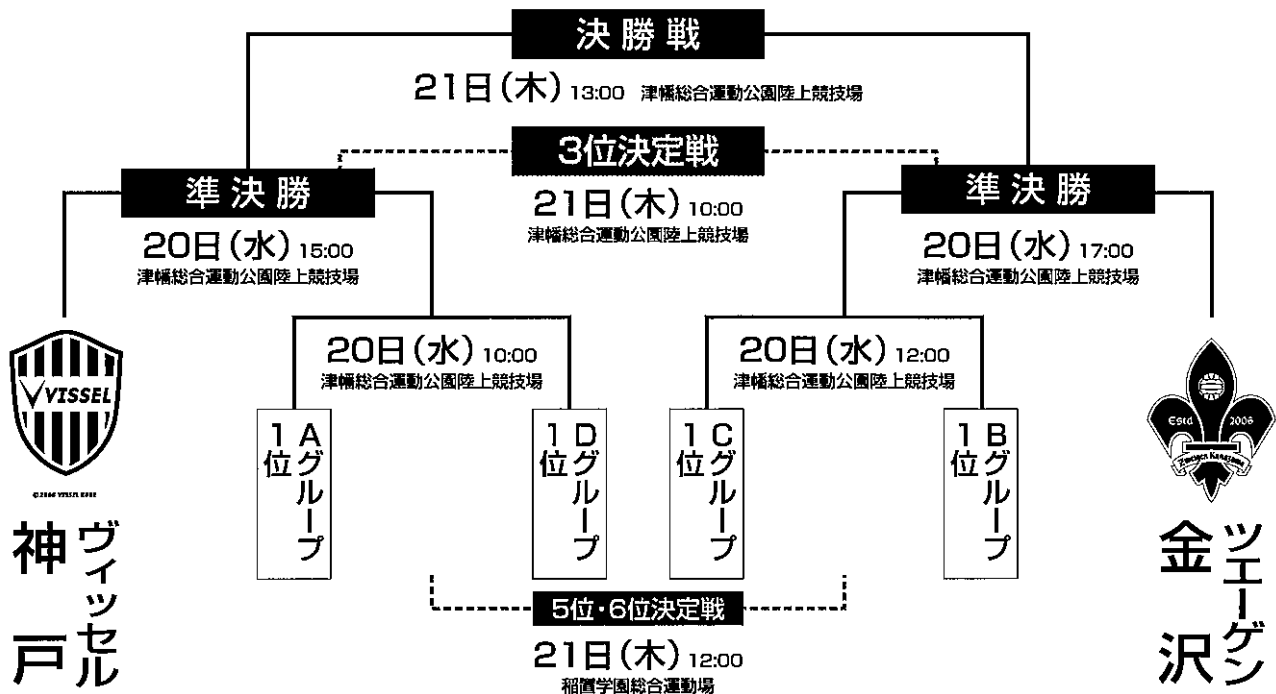

UNION Dream Challenge Cup 2008

第1回 Jカレッジサッカー大会 from 石川

予選リーグ

グループ

Aグループ
駒澤大学
立命館大学
中京大学
金沢星稜大学

Bグループ
筑波大学
大阪体育大学
静岡産業大学
金沢学院大学

Cグループ
法政大学
関西大学
東京学芸大学
北陸大学

Dグループ
流通経済大学
関西学院大学
明治大学
金沢大学

予選リーグ試合日程

日付	会場	開始時間	対戦
8/18 (月)	〈Aグループ〉 稲置学園総合運動場	14:00	駒澤大学 vs 金沢星稜大学
		16:00	立命館大学 vs 中京大学
	〈Bグループ〉 津幡総合運動公園陸上競技場	12:00	筑波大学 vs 金沢学院大学
		16:00	大阪体育大学 vs 静岡産業大学
	〈Cグループ〉 北陸大学フットボールパークA	12:00	法政大学 vs 東京学芸大学
		16:00	関西大学 vs 北陸大学
	〈Dグループ〉 北陸大学フットボールパークB	12:00	明治大学 vs 金沢大学
		16:00	流通経済大学 vs 関西学院大学
8/19 (火)	〈A・Bグループ〉 星稜高校グラウンド	10:00	立命館大学 vs 金沢星稜大学
		12:00	筑波大学 vs 大阪体育大学
	〈A・Bグループ〉 稲置学園総合運動場	15:00	中京大学 vs 金沢星稜大学
		17:00	筑波大学 vs 静岡産業大学

日付	会場	開始時間	対戦
8/19 (火)	〈A・Bグループ〉 津幡総合運動公園陸上競技場	10:00	駒澤大学 vs 中京大学
		12:00	静岡産業大学 vs 金沢学院大学
		15:00	立命館大学 vs 駒澤大学
	〈C・Dグループ〉 北陸大学フットボールパークA	10:00	東京学芸大学 vs 北陸大学
		12:00	流通経済大学 vs 明治大学
		15:00	法政大学 vs 北陸大学
〈C・Dグループ〉 北陸大学フットボールパークB	17:00	関西学院大学 vs 明治大学	
	10:00	法政大学 vs 関西大学	
	12:00	関西学院大学 vs 金沢大学	
	15:00	関西大学 vs 東京学芸大学	
17:00	流通経済大学 vs 金沢大学		

決勝トーナメント

会場案内