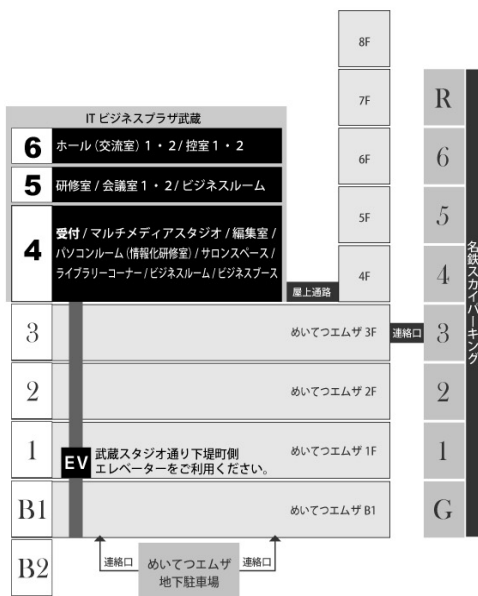

ITビジネスプラザ武蔵 館内 ご案内図

〒920-0855
金沢市武蔵町14番31号
TEL(076)224-6340
FAX(076)224-8788
開館時間 10:00~22:00

1. 〈アクセス〉
   JR金沢駅東口より
2. ●徒歩 10分
   - ●バスで2区間(武蔵ヶ辻)下車
   - ●タクシーで3分