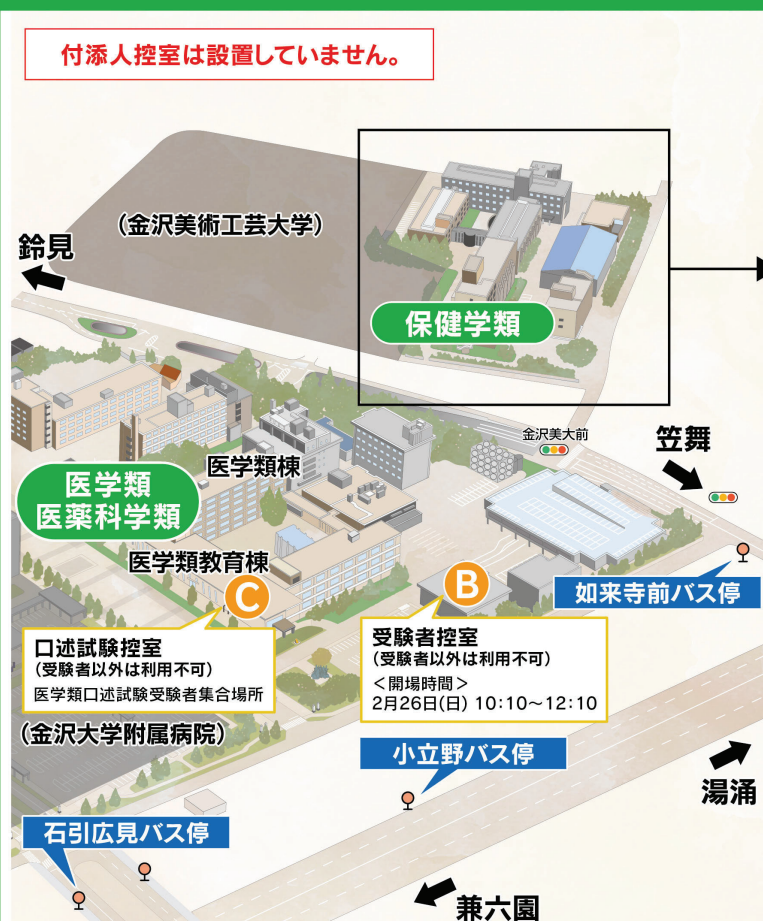

# 角間キャンパス

## 令和5年度一般選抜(前期日程) 金沢大学試験場案内図

# 宝町・鶴間キャンパス

## 保健学類試験場拡大図

**【注意!!】**  
宝町・鶴間キャンパスは**駐停車する場所がありません。**公共の交通機関を利用してください。