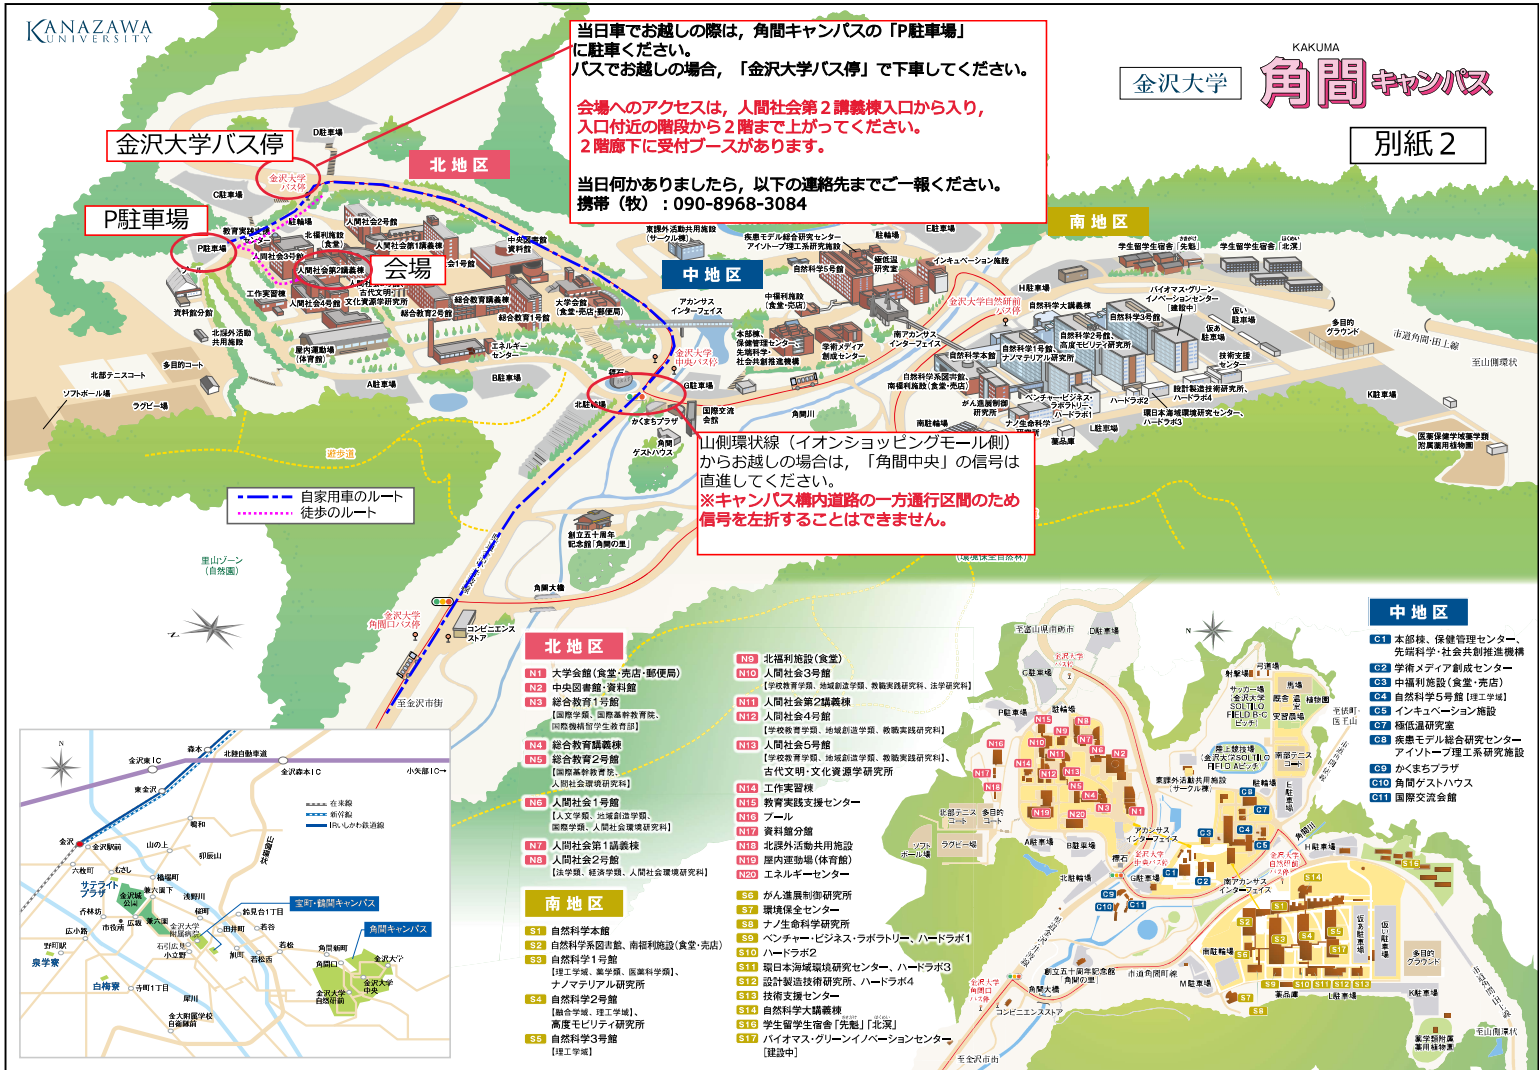

当日車でお越しの際は、角間キャンパスの「P駐車場」に駐車ください。
バスでお越しの場合、「金沢大学バス停」で下車してください。
会場へのアクセスは、人間社会第2講義棟入口から入り、入口付近の階段から2階まで上がってください。
2階廊下に受付ブースがあります。
当日何かありましたら、以下の連絡先までご一報ください。
携帯（牧）：090-8968-3084

1. **北地区**
2. N1 大学会館（食堂・売店・郵便局）
   - N2 中央図書館・資料館
   - N3 総合教育1号館
   - N4 総合教育2号館
   - N5 総合教育3号館
   - N6 人間社会1号館
   - N7 人間社会第1講義棟
   - N8 人間社会2号館

- N9 人間社会第2講義棟
- N10 人間社会3号館
- N11 人間社会第4講義棟
- N12 人間社会5号館
- N13 教育実践支援センター
- N14 プール
- N15 資料館分館
- N16 北海外活動共用施設
- N17 屋内運動場（体育館）
- N18 エネルギーセンター

1. **南地区**
2. S1 自然科学本館
   - S2 自然科学系図書・南福利施設（食堂・売店）
   - S3 自然科学1号館
   - S4 自然科学2号館
   - S5 自然科学3号館

- N19 人間社会第5号館
- N20 エネルギーセンター
- N21 かん達展形御研究所
- N22 環境保全センター
- N23 アノ生命科学研究所
- N24 ベンチャービジネス・ラボラトリー、ハードラボ1
- N25 ハードラボ2
- N26 環日本海地域環境研究所、ハードラボ3
- N27 設計製造技術研究所、ハードラボ4
- N28 技術支援センター
- N29 自然科学大講義棟
- N30 自然科学大講義棟
- N31 学生留学生宿舎「先魁」[北派]
- N32 バイオマス・グリーンイノベーションセンター

1. **中地区**
2. G1 本館棟、保健管理センター、先端科学・社会共創推進機構
   - G2 学術メディア創成センター
   - G3 中福利施設（食堂・売店）
   - G4 自然科学5号館（理工学棟）
   - G5 インキュベーション施設
   - G6 極低温研究室
   - G7 疾患モデル総合研究センター
   - G8 アイソトープ理工系研究施設
   - G9 かまちプラザ
   - G10 角間ゲストハウス
   - G11 国際交流会館