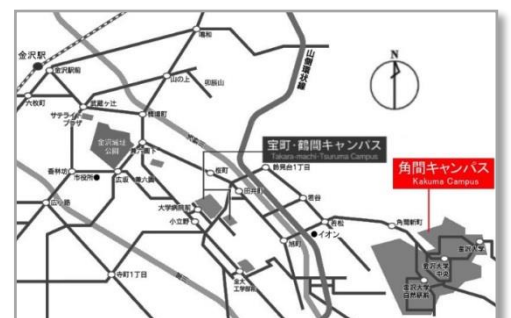

公式サイト

X(旧 Twitter)

詳しくはHPや
Xを check!

ACCESS

- 路線バス (93,94,96,97 系統)
最寄りバス停は **金沢大学中央**
- 駐車場もございます。

29日限定のシャトルバス
鉄道愛好会 HP をご覧ください。

第60回金大祭本部実行委員会 076-233-9089 (呼出)