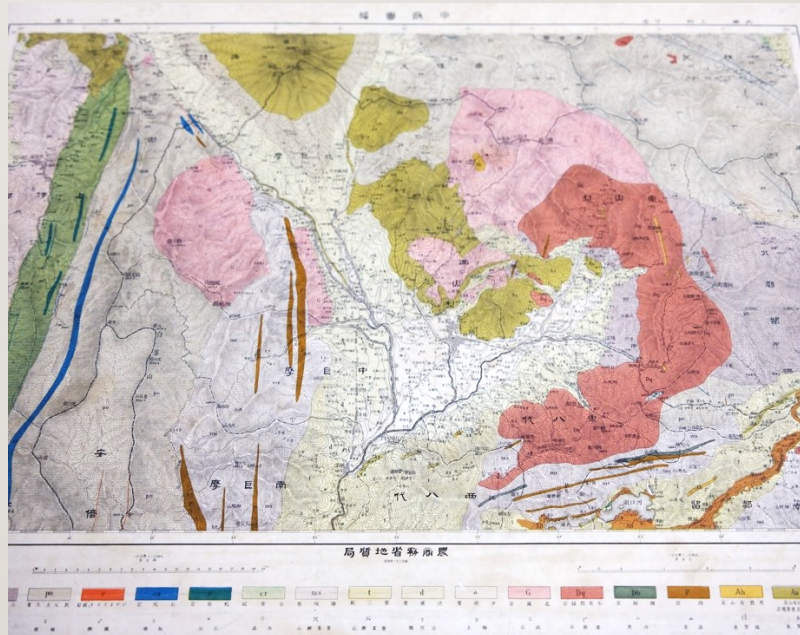

(金沢大学人間社会研究域  
学校教育系教授)

「幕府より欧州派遣の使節修好使真図」風俗画報第21号(東陽堂発行:明治23年)

## 【シンポジウム内容】

テーマ①: 幕末・明治期の絵画

テーマ②: 明治期の版画事情

テーマ③: 四高で使われた掛図

フォーラム: 掛図から見える明治  
初期印刷の歴史

「甲府図幅」金沢大学附属図書館蔵(東陽堂発行:明治21年)

主催: 金沢大学人間社会研究域学校教育学類  
美術教育専修 大村研究室、附属図書館  
お問い合わせ先: 金沢大学中央図書館

etsuran@adm.kanazawa-u.ac.jp