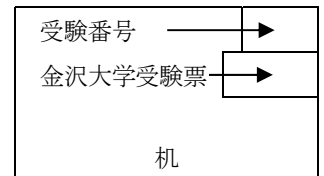

令和7年度 金沢大学入学者選抜試験 人間社会学域 地域創造学類
KUGS特別入試（総合型選抜Ⅱ，防災・復興人材選抜Ⅱ）

受験上の注意

1 試験日時・試験場

- (1) 試験日時……令和6年12月7日（土） 口述試験：9時30分～ 【集合時刻】9時00分
- (2) 試験場……金沢市角間町 金沢大学人間社会第2講義棟（別紙「試験場案内図」を確認。）
- (3) 下見……令和6年12月6日（金）13時00分以降，試験場入口（玄関）に試験室案内等を掲示します。
  試験場建物内に入ることできません。
- (4) 開場時刻……試験場：8時00分開場（試験室も同じ）

2 受験票

- (1) 試験当日は、A4サイズで印刷した「金沢大学受験票」を必ず持参してください。
- (2) 試験中は、「金沢大学受験票」は二つ折りにして、監督者が受験番号、氏名等を見えるように机の上に置いてください。

（注）

- ① 試験当日、「金沢大学受験票」を持参しなかった場合は、試験場入口の掲示で確認して、試験場本部に行き、係員の指示を受けてください。
- ② 「金沢大学受験票」と「大学入学共通テスト受験票」は、入学手続完了まで、紛失しないように大切に保管してください。

受験票の置き方

3 受験に際しての注意事項

- (1) 受験者は、試験開始30分前までにかばん等を持ったまま口述試験控室（以下、「控室」とする。）に入室し、「金沢大学受験票」と同一の受験番号の席に着いてください。
- (2) 所持品は、集合時刻後に監督者の指示に従って、所持品置場等に置いてください。
- (3) 試験開始時刻（9時30分）を経過した遅刻者は、原則受験できません。
- (4) 試験に際し、不正行為（試験の公平性や円滑な実施を損なう恐れがある行為等）があると本学が判断した場合は、**失格とします**。不正行為については「金沢大学入学者選抜試験での不正行為の注意」を確認してください。
- (5) 咳などの体調不良の症状がある場合は、マスクを着用するなど他の受験者への配慮をお願いします。

4 口述試験の注意事項

- (1) 控室内では携帯電話等電子機器の使用を認めません。控室に入る前に必ずアラーム設定を解除し、電源を切ってかばん等に入れてください。
- (2) 控室内では、読書等により静粛にしてください。
- (3) 試験に際し、受験番号を呼ばれたら、受験票及びすべての所持品を持って口述試験室に移動してください。
- (4) 口述試験では、アドミッション・ポリシーを念頭においた質疑応答を個人単位で行います。
- (5) 口述試験終了後、控室には再入室できません。
- (6) 各受験者の評価の公平性及び客観性を確保するため、口述試験の様子を録画します。録画記録は本入学者選抜における評価の目的にのみ使用します。

5 その他の注意事項

- (1) 入学試験の詳細は、志願者本人の責任で本選抜の学生募集要項を確認してください。
- (2) **志望する学域・学類等が課す大学入学共通テストの教科・科目を受験しなければ失格とします。**
  また、大学入学共通テスト成績請求票を令和6年12月26日（木）までに提出しなければ失格とします。
- (3) 建物内では他の試験も実施されていますので、試験中同様に試験時間外も静粛にしてください。
- (4) 控室での待機時間が長くなる可能性があるため、飲物・軽食を持参してもかまいません。
- (5) キャンパス内は禁煙です。