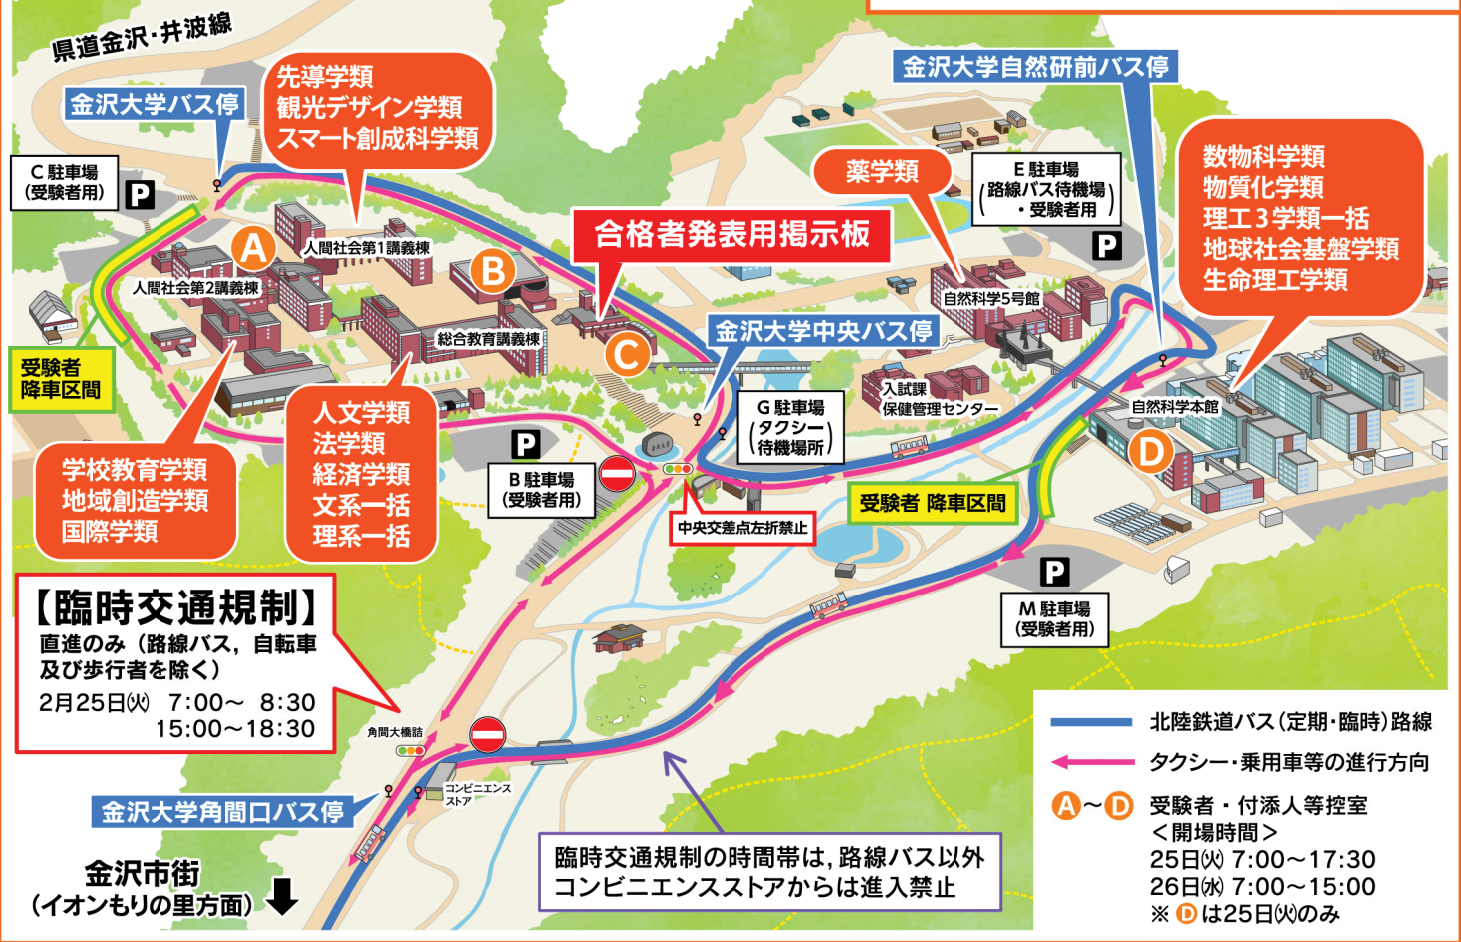

角間キャンパス

令和7年度一般選抜(前期日程) 金沢大学試験場案内図

宝町・鶴間キャンパス