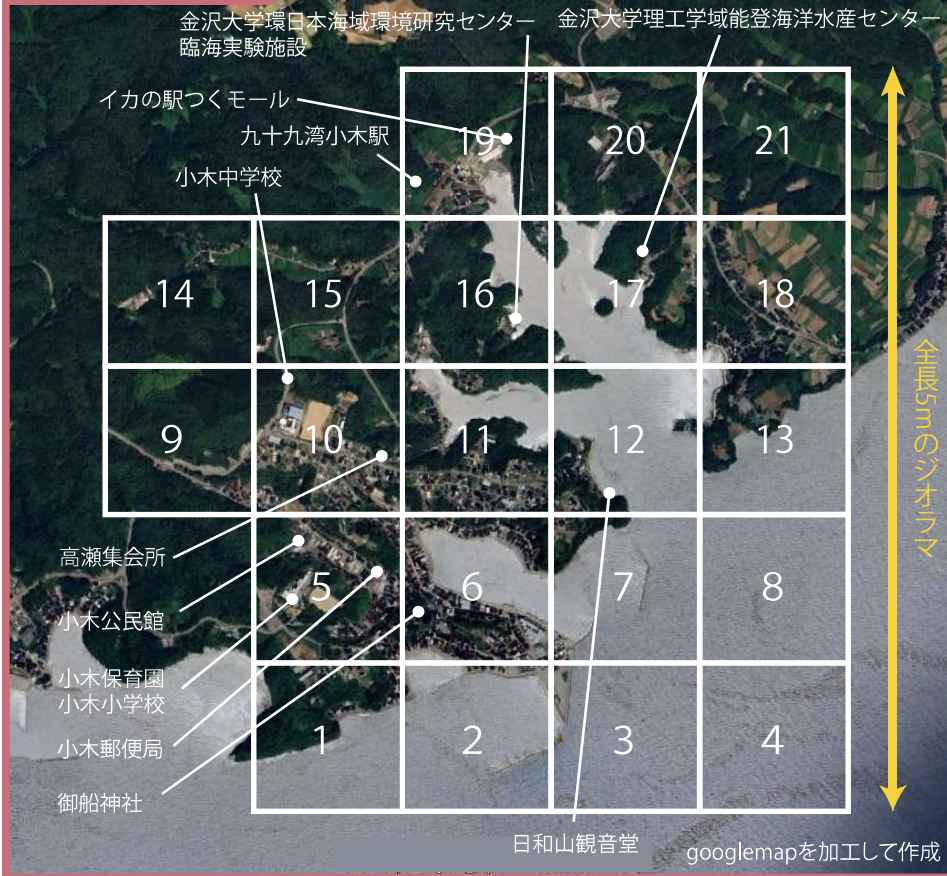

模型製作範囲

街の記憶を風化させないために

記憶の街ワークショップとは

2011年3月11日に発災した東日本大震災の復興支援活動としてはじまった「失われた街」模型復元プロジェクト。建築を学ぶ学生が被災前の地域の姿を縮尺1/500の白いジオラマ模型として制作し、7日間の現地ワークショップによって地域の皆さんと一緒に色を塗り、思い出を集めてふるさとの風景を再現する共同制作のプロジェクトです。

共催 | 神戸大学減災デザインセンター+金沢大学能登里山里海未来創造センター

模型製作・WS | 神戸大学 槻橋・浅井研究室、金沢大学西野・藤井研究室、豊島研究室、早稲田大学宮本研究室、石川工業高等専門学校熊澤研究室

協力 | 石川県、能登町、小木公民館、小木区会

株式会社日本エージェンシー

一般社団法人 ふるさとの記憶ラボ

「失われた街」模型復元プロジェクト実行委員会

問い合わせ | 神戸大学減災デザインセンター(槻橋)e-mail: tsuki@port.kobe-u.ac.jp

*本プロジェクトは「石川県能登半島地震地域コミュニティ再建事業」の一環として開催されるものです

TSUKIKEN